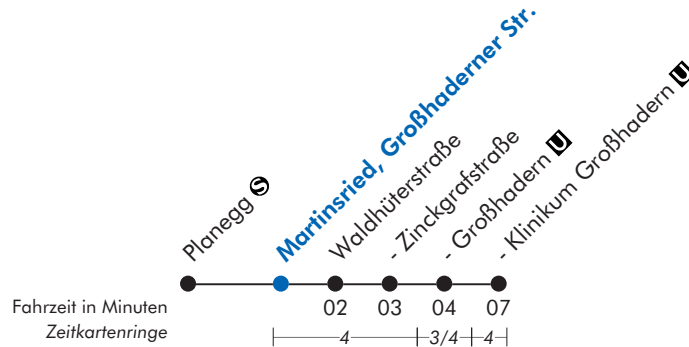

Martinsried, Großhaderner Str.

Uhr	Montag - Freitag	Samstag	Sonn- und Feiertag	Uhr
5	51	51		5
6	31 51	31		6
7	01 11 21 31 41 51	11 31 51		7
8	01 11 21 31 41 51	11 31 51		8
9	01 11 21 31 41 51	11 31 51	11 51	9
10	01 11 21 31 41 51	11 31 51	31	10
11	01 11 21 31 41 51	11 31 51	11 51	11
12	01 11 21 31 41 51	11 31 51	31	12
13	01 11 21 31 41 51	11 31 51	11 51	13
14	01 11 21 31 41 51	11 31 51	31	14
15	01 11 21 31 41 51	11 31 51	11 51	15
16	01 11 21 31 41 51	11 31	31	16
17	01 11 21 31 41 51	11 51	11 51	17
18	01 11 21 31 41 51	31	31	18
19	01 11 31 51	11 51	11 51	19
20	11 31 51	31	31	20
21	11 31 51	11 51	11 51	21
22	31	31	31	22
23	11	11	11	23
0	11			0